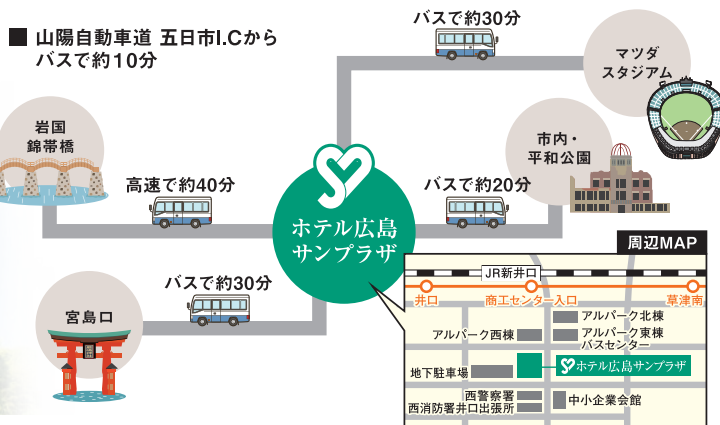

ホテル広島サンプラザのおもてなし

お立ち寄り **昼食** プラン

修学旅行や研修旅行などの団体様向けのお立ち寄りプラン!! **夕食プラン**もあります。お気軽にご相談ください。

予算に合わせてお選びいただける **3**つのプラン

Aプラン

西餐セット

お一人様 ¥3,000

広島名物「穴子飯」付き

Bプラン

和食弁当

お一人様 ¥4,000

※写真は和洋ビュッフェ

Cプラン

和洋ビュッフェ (大皿盛) or 和洋会席 (個人盛)

お一人様 ¥5,000

ここがPOINT!

- ❶ お好みのスタイル (セットメニュー、弁当、ビュッフェor会席) でご案内いたします
- ❷ その他、ご予算に応じて承ります
- ❸ ご利用人数に合わせた会場をご用意いたします
- ❹ 会場費、消費税、サービス料を含んだお一人様の料金です
- ❺ 観光バス、大型・中型バスの駐車場があります

20名~200名様まで

東洋観光グループHD

ご予約・お問い合わせ

ホテル広島サンプラザ

TEL 082-278-5000 FAX.082-278-1703